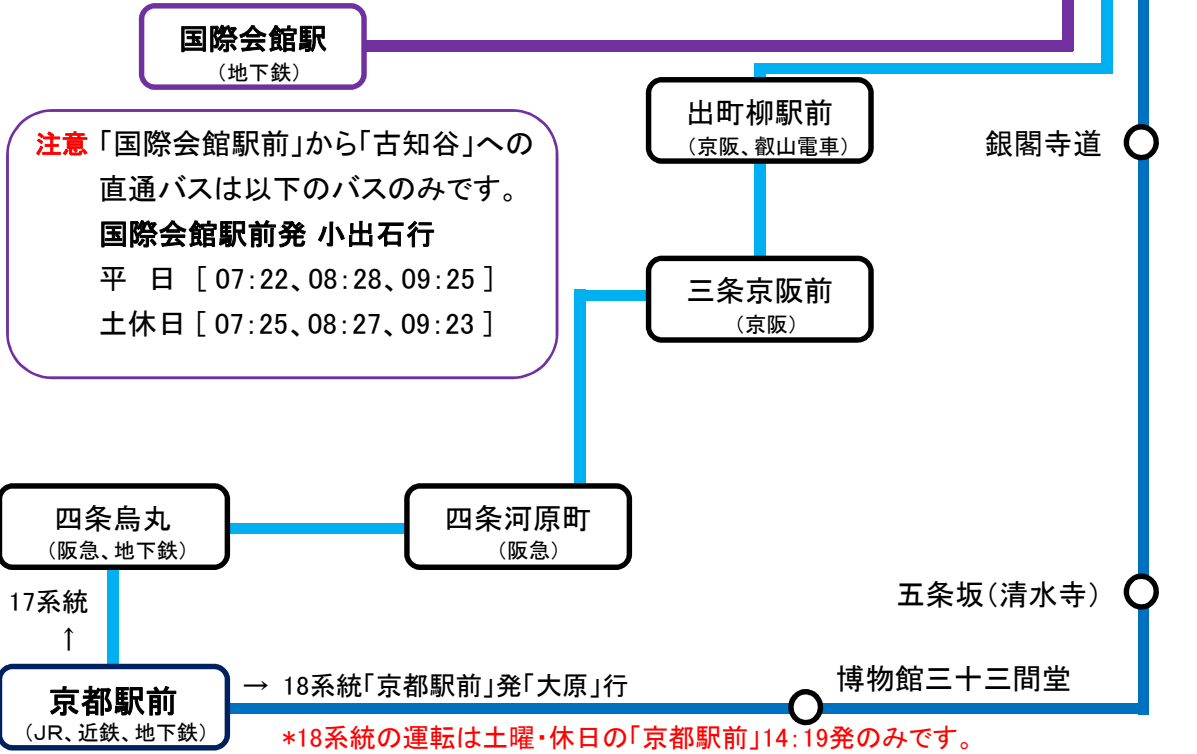

京都バス路線

◆「古知谷」発「大原」「国際会館駅前」行の時刻表

大原行	10	13	15	国際会館駅行	17	19
平日・土休日	2	9	44	平日・土休日	11	11
	50					

◆「大原」発「古知谷」方面の時刻表

小出石行	7	8	9	10	11	12	13	14	15	16	17
平日	44	50	47	34		53			20	47	
土休日	47	49	45	34		53			20	44	

注意 「国際会館駅前」から「古知谷」への直通バスは以下のバスのみです。
国際会館駅前発 小出石行
 平日 [07:22、08:28、09:25]
 土休日 [07:25、08:27、09:23]

*17系統はおおむね20分間隔で運転しています。

注意 「京都駅前」～「出町柳駅前」から「古知谷」への直通バスはございません。
 古知谷へお越しの場合は「大原」で乗り換えをお願いします。

*18系統の運転は土曜・休日の「京都駅前」14:19発のみです。